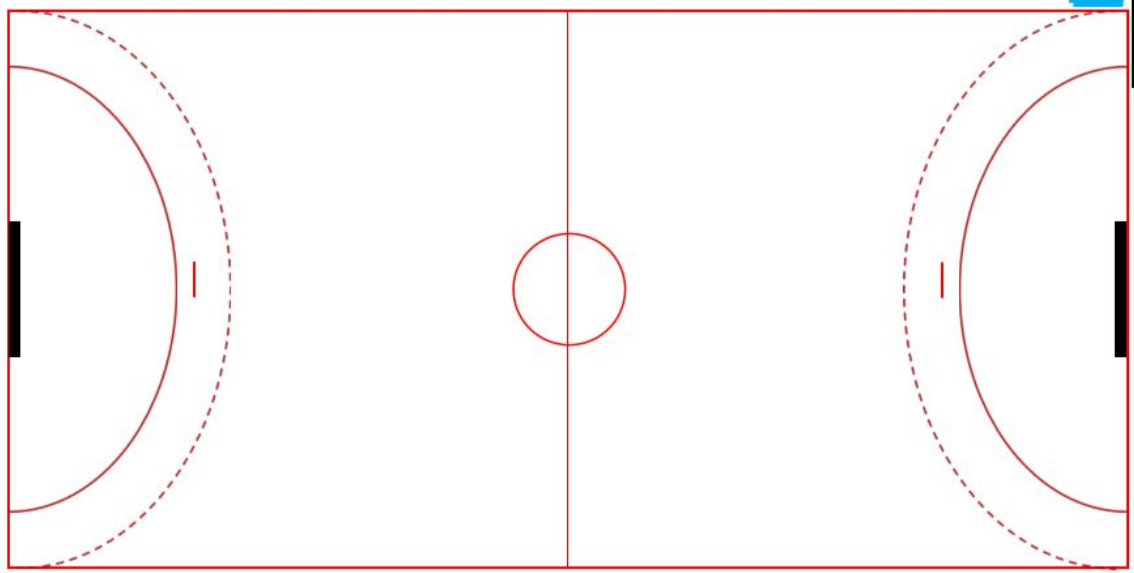

Notausgang

Ausgang Schiedsrichter und Zeitnehmer